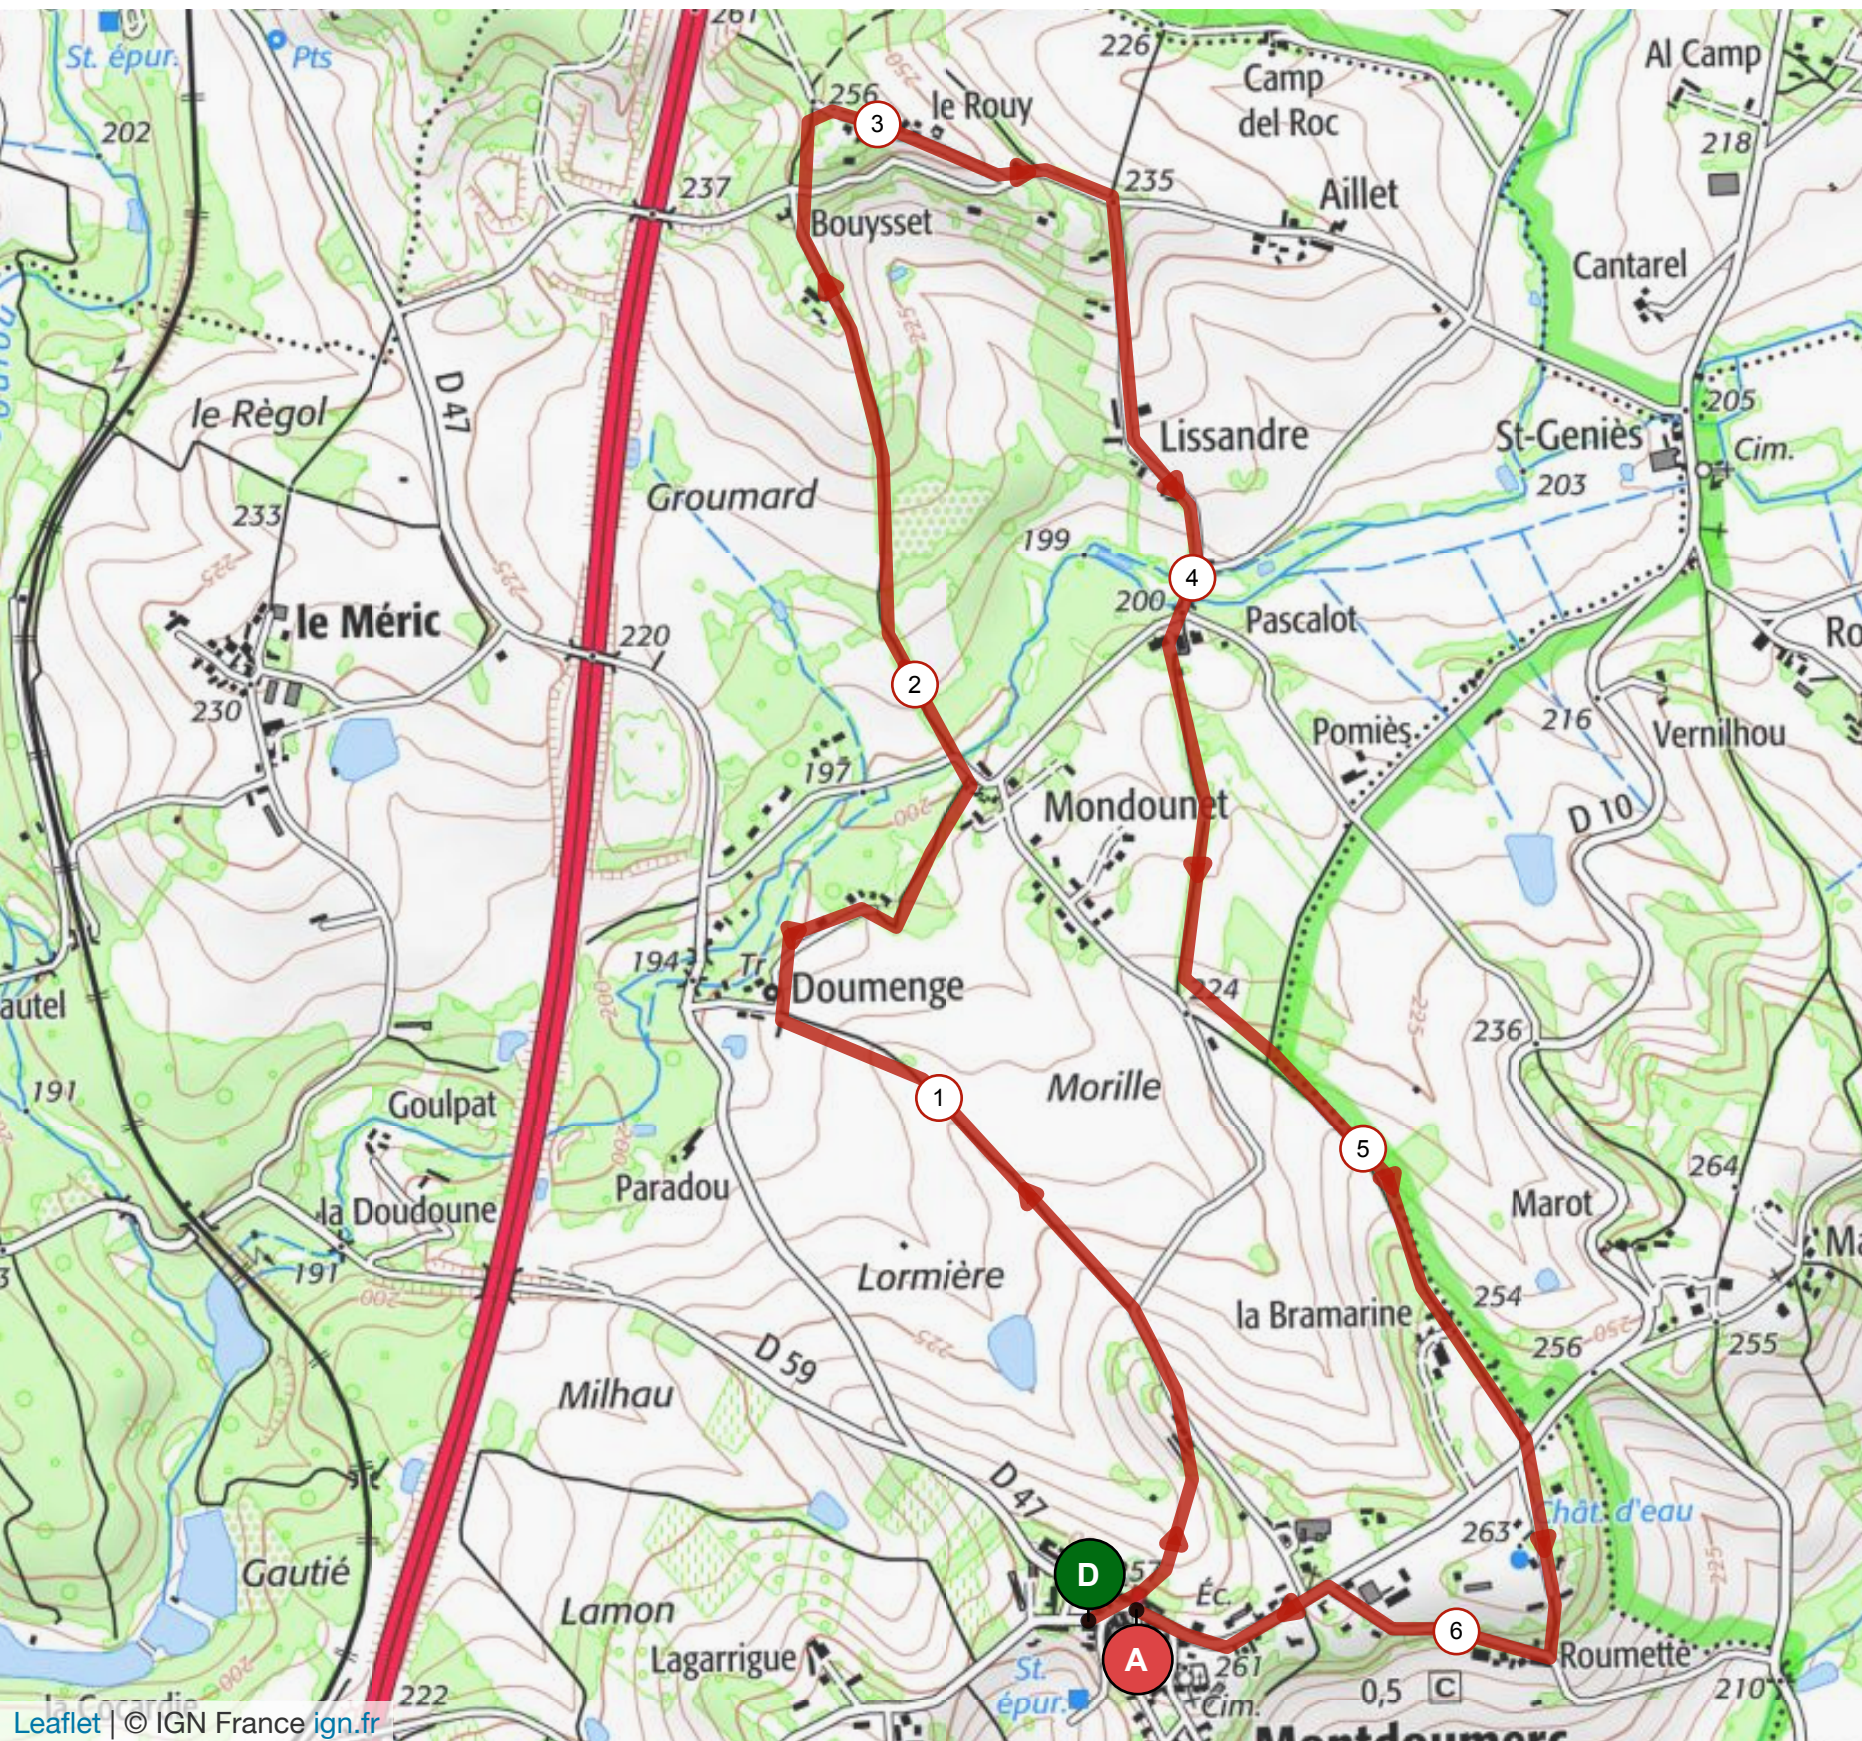

11027938 | Randonnée pédestre | Mondoumerc

Montdoumerc -> Montdoumerc

6.543 km ↑ 115 m ↓ 114 m ▲ 206 m ▼ 262 m

Leaflet | © IGN France ign.fr

Le droit de reproduction est strictement réservé à un usage personnel et privé. Lors de la pratique de votre activité, veuillez à respecter les propriétés et chemins privés et assurez-vous de la praticabilité du parcours.

© 2020 Openrunner